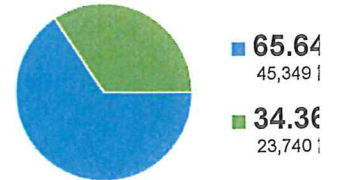

ユーザー サマリー

アドバンス セグメント メール エクスポート マイレポートに追加 ショートカット [ページ版](#)

● 訪問数の割合: 100.00%

サマリー

訪問数 対 指標を選択

■ 訪問数

このサイトのユーザー数: 45,324

訪問数: 69,089

ユーザー数: 45,324

ページビュー数: 170,157

訪問別ページビュー: 2.46

ユーザー

サマリー

ユーザーの分布

ユーザーの行動

ユーザーの環境